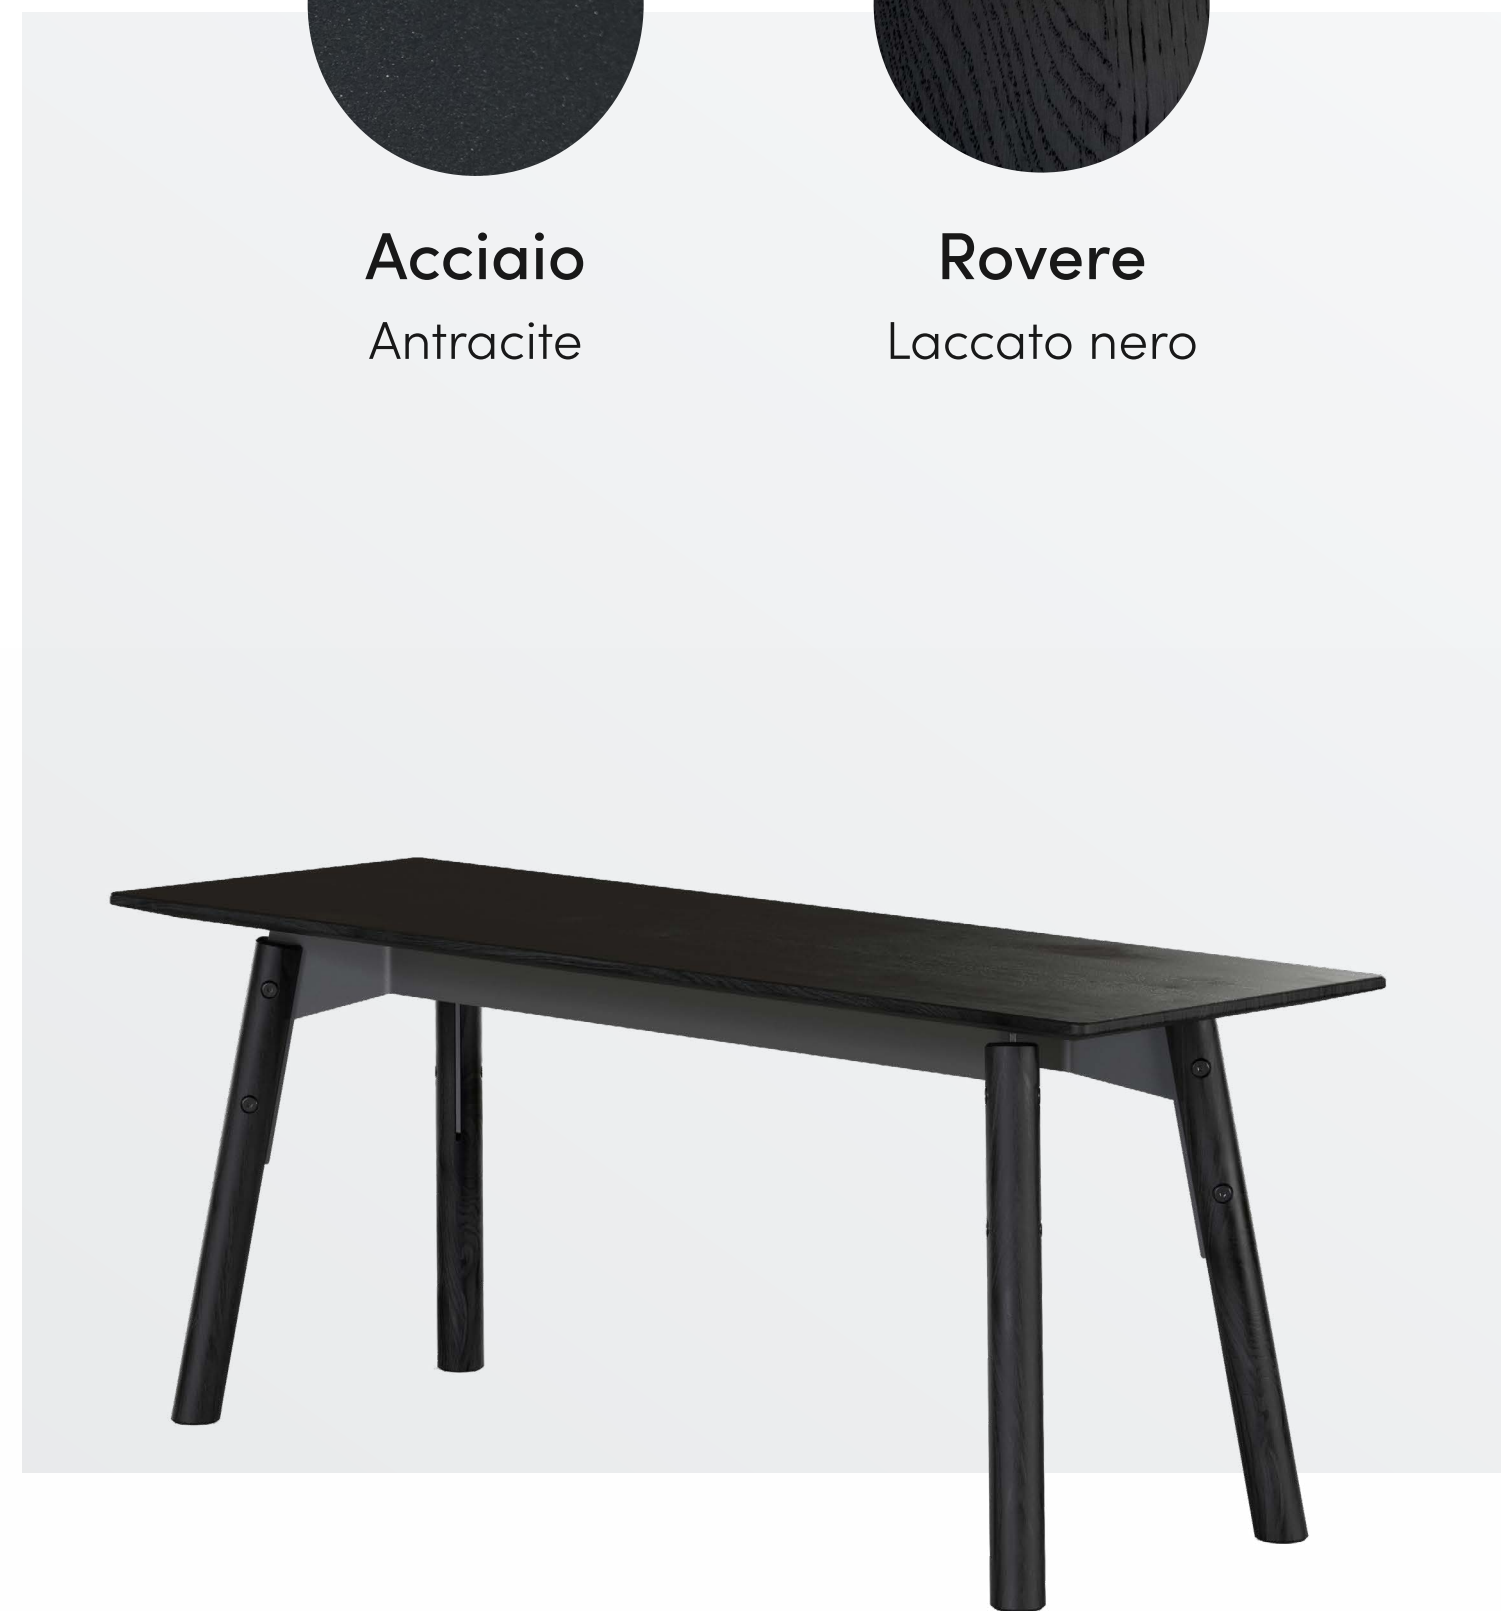

QUATTRO accessori

Per adattarlo a tutte le tue esigenze

Panca QUATTRO*

Capacità

2 Persone

Materiale

Rovere massiccio + lamiera d'acciaio verniciata a polvere

Dimensioni

Altezza x larghezza x profondità:
44 cm x 112 cm x 37 cm

Peso

14 kg

Prezzo (IVA esclusa,
spedizione inclusa):

€ 350

Acciaio
Antracite

Rovere
Laccato nero

Supporto per monitor

Compatibilità

Standard VESA: MIS-D
750 mm 100 mm

Materiale

Lamiera d'acciaio
verniciata a polvere

Peso

5 kg

Prezzo (IVA esclusa,
spedizione inclusa):

€ 400