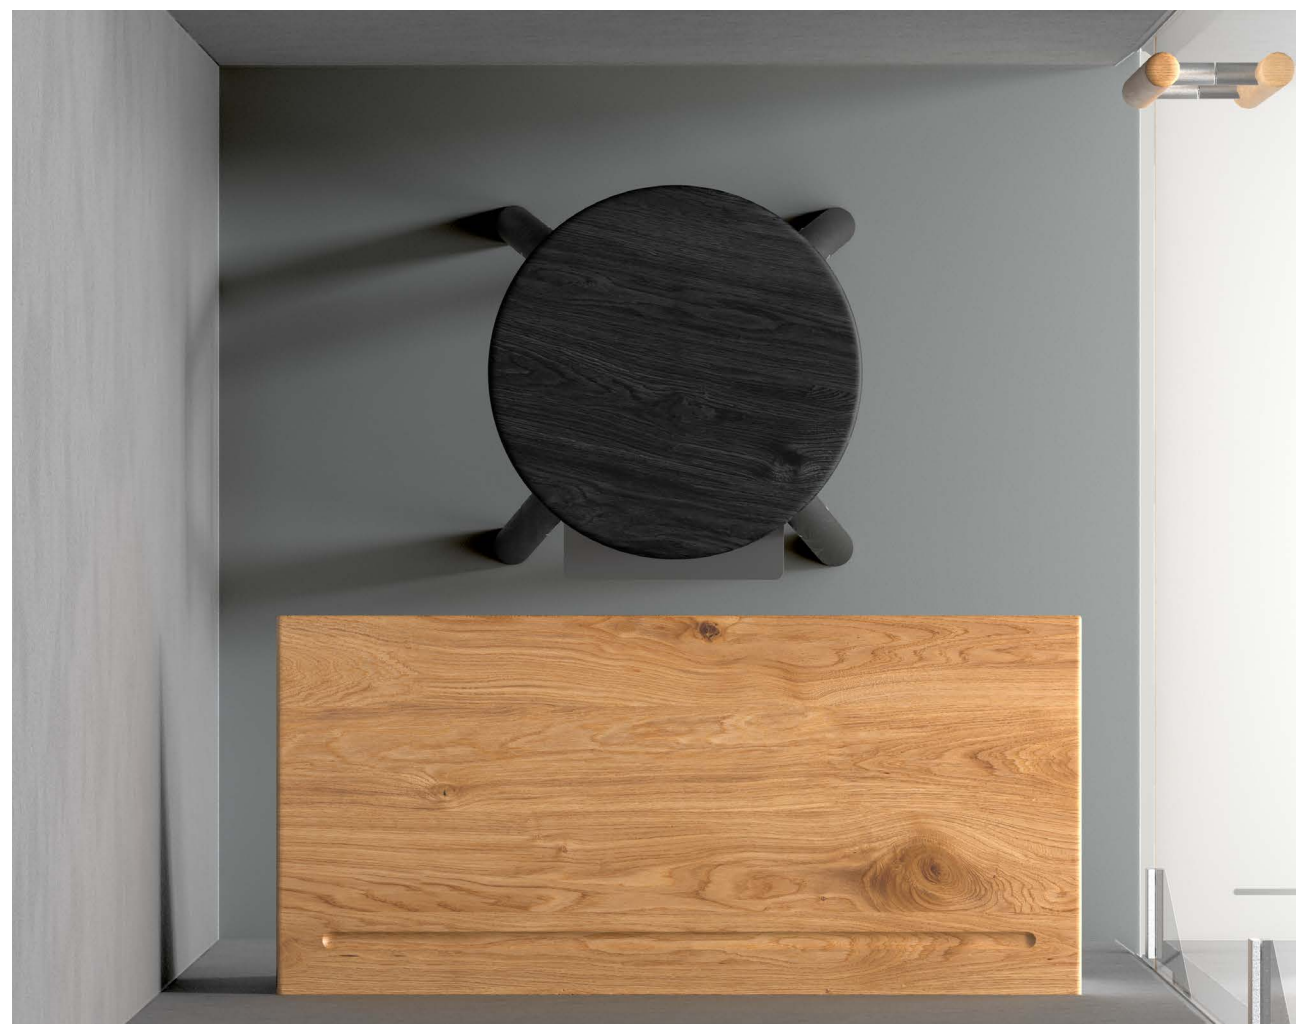

mute-labs SOLO

La tua cabina
telefonica per l'ufficio