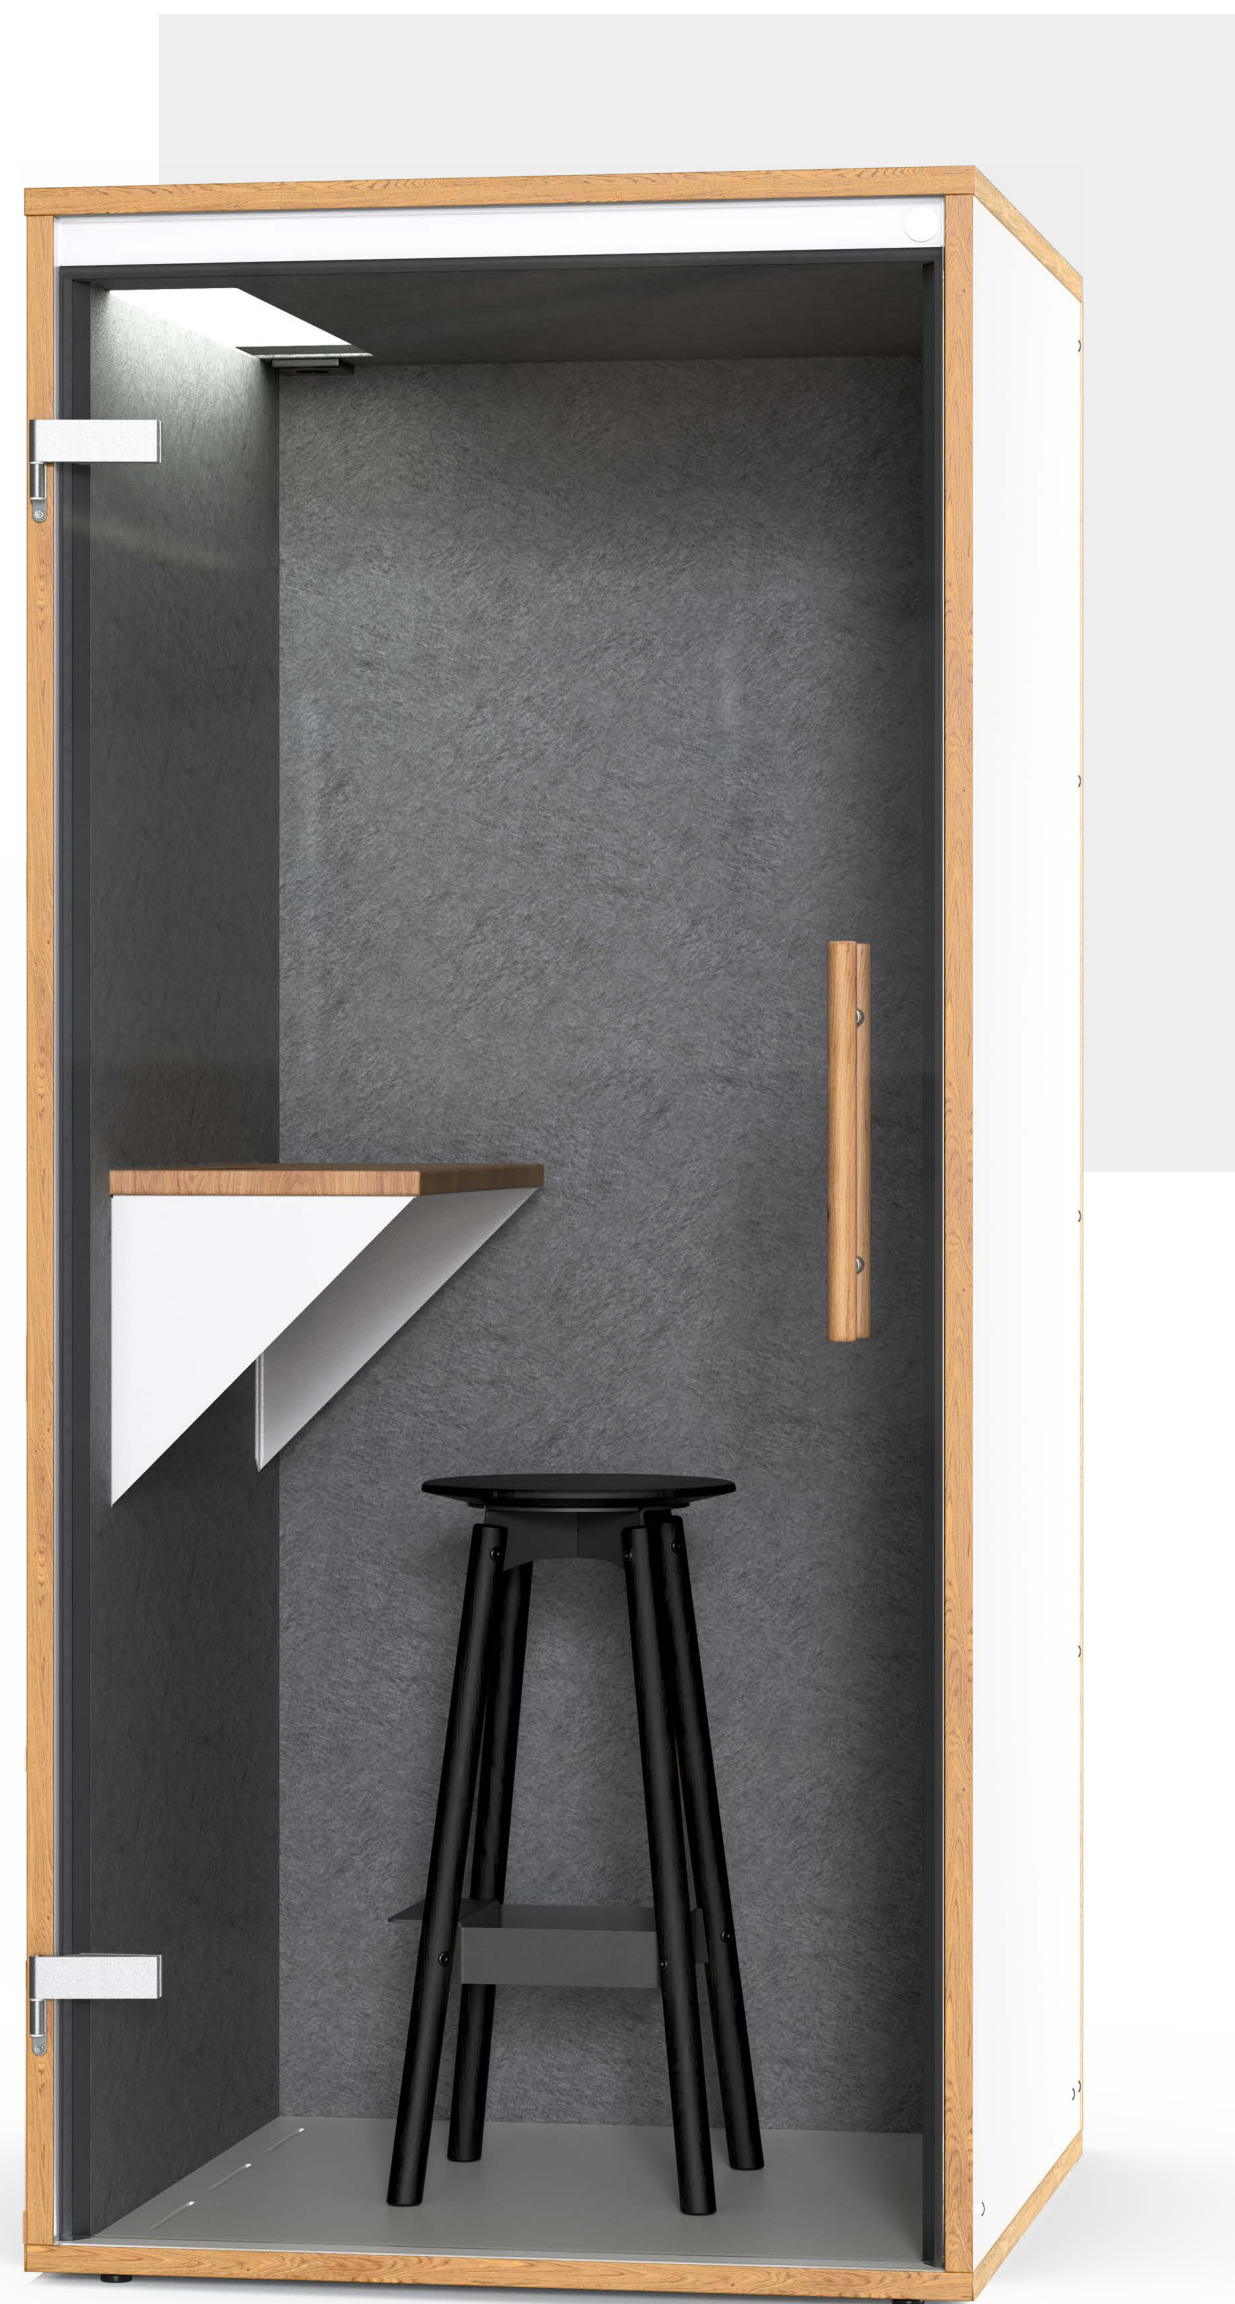

La tua cabina
telefonica per l'ufficio

Tutto questo è SOLO

Caratteristiche principali

Illuminazione a LED
Ottimizzata per le videochiamate

Presse 230V + 2* USB
Per caricare i tuoi dispositivi

Tavolo extra per il portatile
Portatile, agenda, caffè...
ti capiamo!

Base girevole regolabile
Per una buona stabilità
anche su pavimenti irregolari

Ventilazione silenziosa
Aria fresca per rimanere
a mente lucida

Porta in vetro insonorizzato
Struttura fonoisolante e stabile

Pareti doppie che assorbono il suono
Rumore fuori, massima tranquillità dentro

mute-labs SOLO

Dettagli del prodotto

Prodotto in Germania

Facile da montare

Garanzia soddisfatti o rimborsati

Dimensioni

| | Esterno | Interno | Tavolo |
|------------|---------|---------|--------|
| Altezza | 217 cm | 202 cm | 110 cm |
| Lunghezza | 100 cm | 90 cm | 70 cm |
| Profondità | 100 cm | 93 cm | 33 cm |