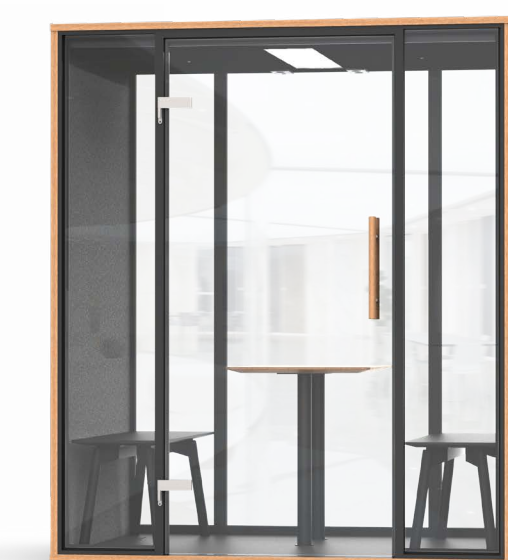

QUATTRO accessori

Per adattarlo a tutte le tue esigenze

Panca QUATTRO*

Capacità

2 Persone

Materiale

Rovere massiccio + lamiera d'acciaio verniciata a polvere

Dimensioni

Altezza x larghezza x profondità:
44 cm x 112 cm x 37 cm

Peso

14 kg

Prezzo (IVA esclusa,
spedizione inclusa):

€ 350

Acciaio
Antracite

Rovere
Laccato nero

Supporto per monitor

Compatibilità

Standard VESA: MIS-D
750 mm 100 mm

Materiale

Lamiera d'acciaio
verniciata a polvere

Peso

5 kg

Prezzo (IVA esclusa,
spedizione inclusa):

€ 400

Acciaio
Grigio scuro

con

senza

*Il monitor non è incluso
nella consegna