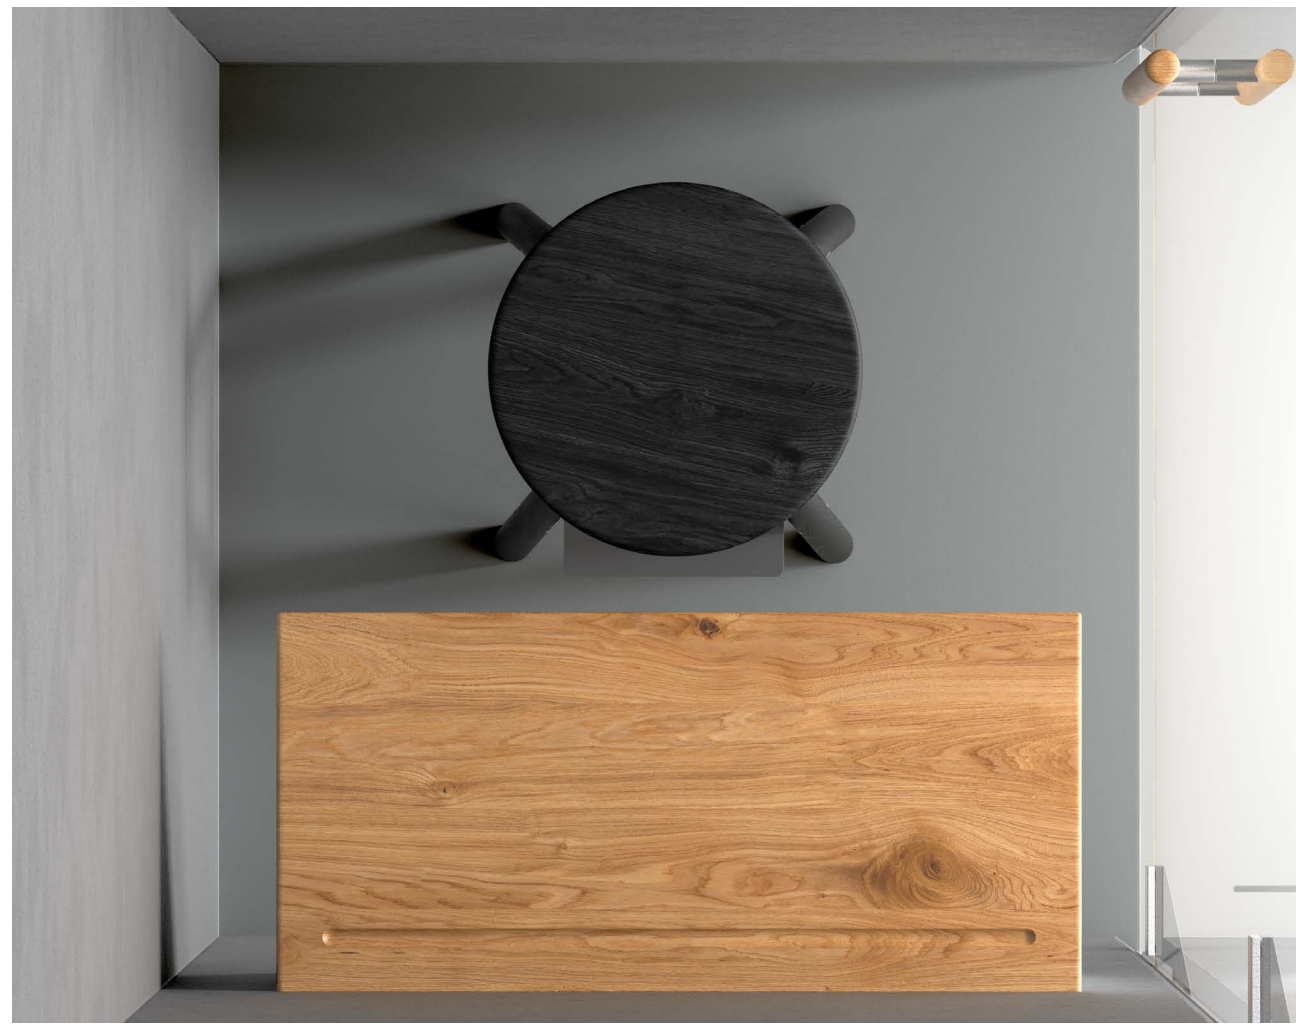

mute-labs SOLO

Jouw telefoonbox
voor 1 persoon

Onze telefoonbox: SOLO

Belangrijke elementen

LED verlichting
Geoptimaliseerd voor
videogesprekken

230V stopcontact + 2 * USB
Stroom voor jouw apparaten

Extra breed tafelblad
Laptop, notebook, koffie?
Wij weten er raad mee!

SOLO accessoires

Zodat alles perfect past

SOLO kruk

met voetsteun

Materiaal

eikenhout +
staal met poedercoating

Afmetingen

hoogte x breedte x diepte:
75 cm x 36 cm x 36 cm