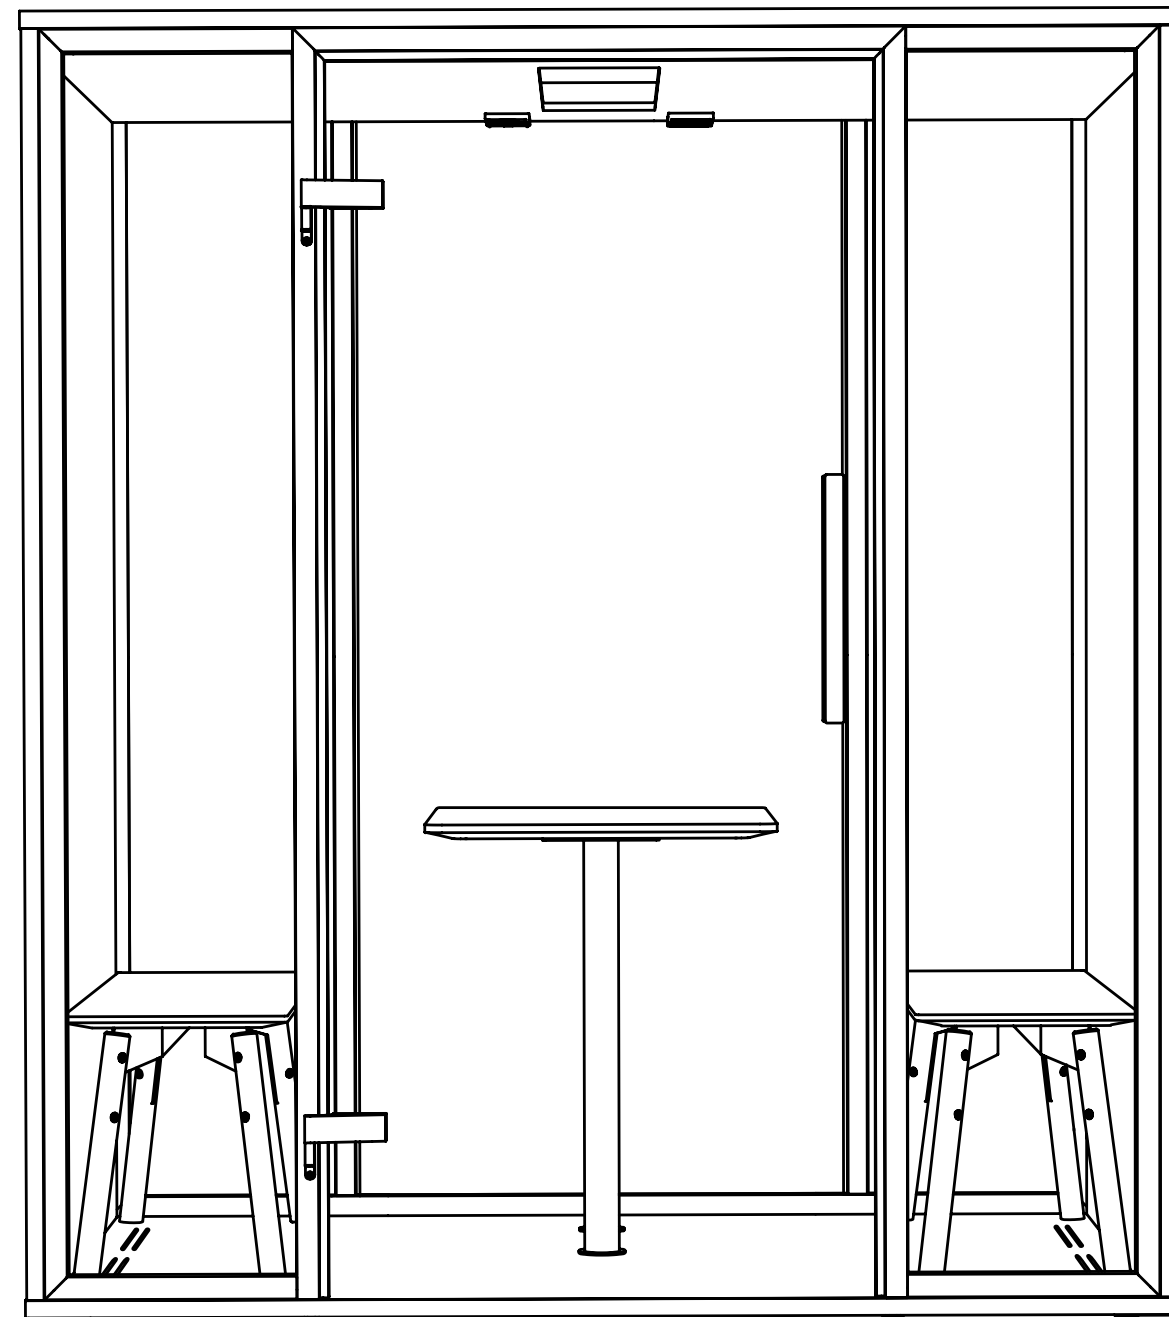

mute-labs QUATTRO

Specificaties

Afmetingen

	Buitenzijde	Binnenzijde	Tafel
Hoogte	217 cm	202 cm	74 - 121 cm
Breedte	185 cm	170 cm	60 cm
Diepte	130 cm	123 cm	84 cm

Capaciteit:	4 personen
Gewicht:	392 kg
Stopcontact:	6 * 230V
Elektrisch snoer:	3 m
LAN-aansluiting:	1
Verlichting:	LED light (3.800 K)
Ventilatie:	300 m³/h

Prijs (excl. btw, verzendkosten binnen de EU landen 700€):

€ 8.490

Kleuren

Buitenzijde
wit

Tafel + deurgreep
eikenhout

Binnenzijde
grijs

Geluiddemping

Wanden	41 db
Deur	37 db

Montage

Montage wordt gedaan door onze vakmensen en hiervoor wordt €800 in rekening gebracht.

Zelf monteren is niet mogelijk.

Stroomverbruik

Stand-by	2 Watt
In gebruik	28 Watt

Varianten

Glazen
achterwand

Gesloten
achterwand