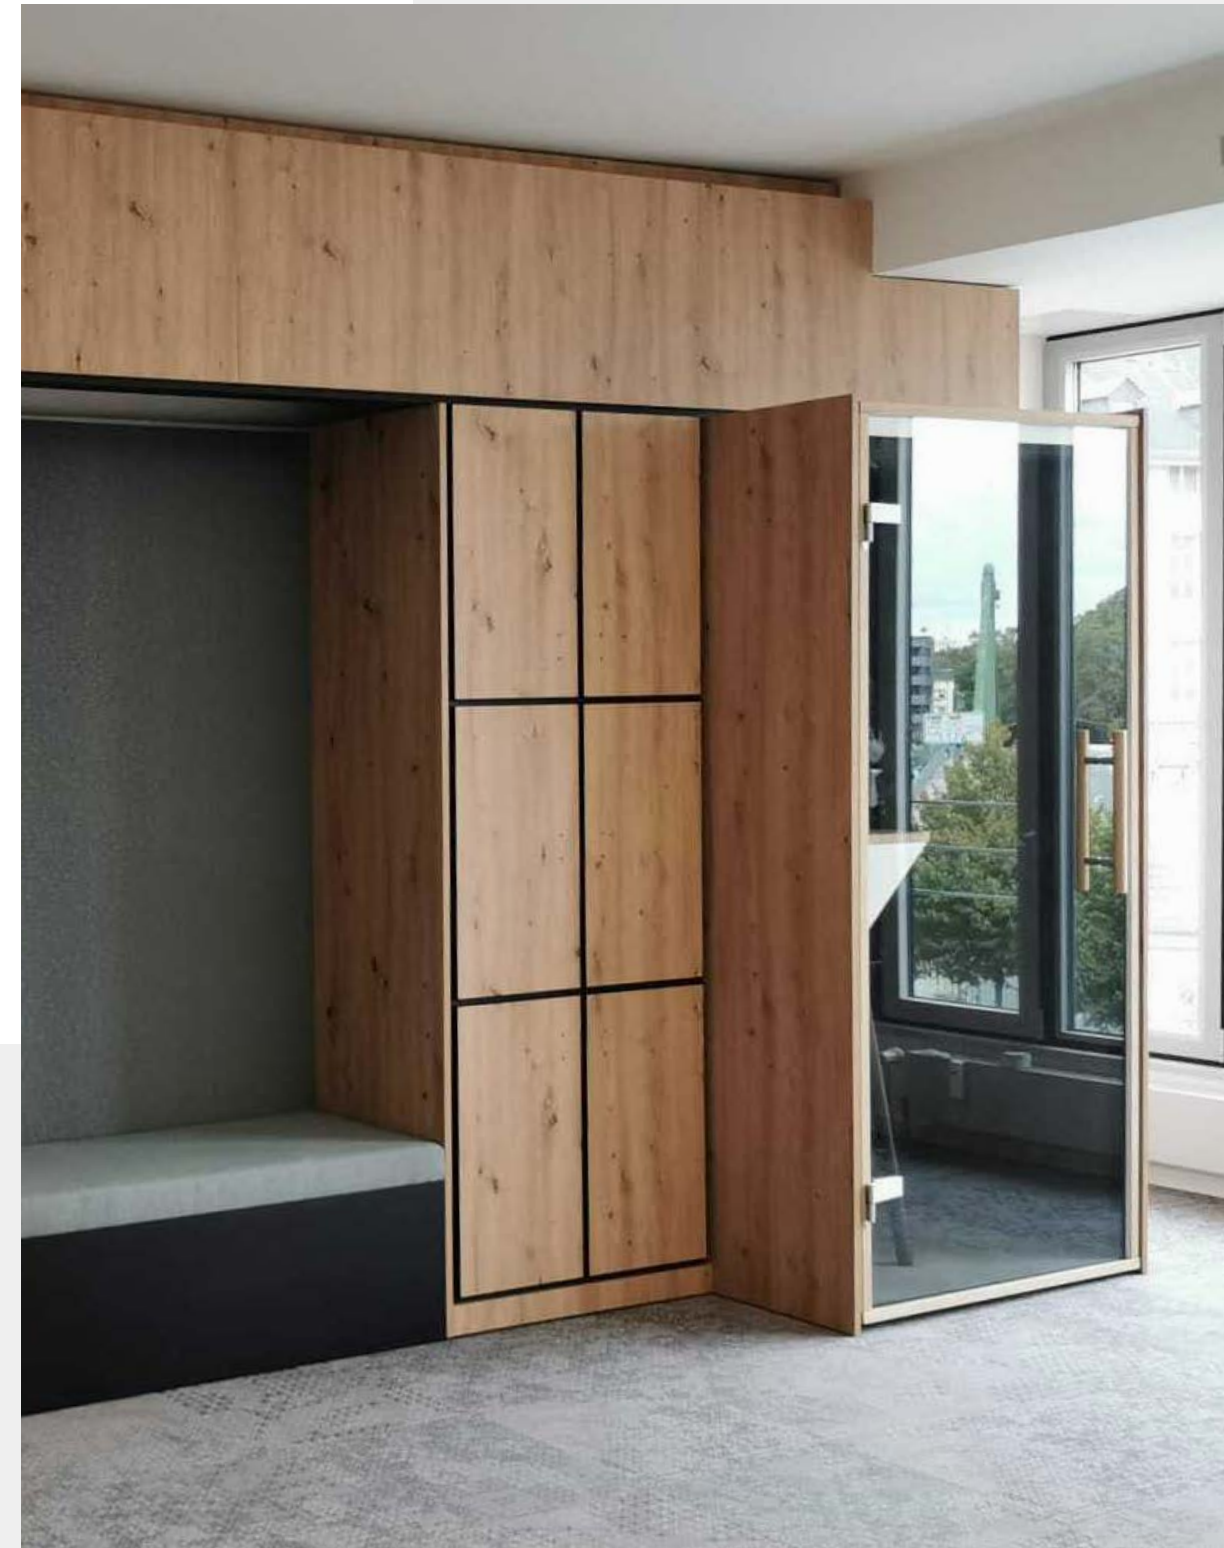

Overal een Blikvanger

Onze cabines passen in elk
kantoor - zelfs die van jouw!