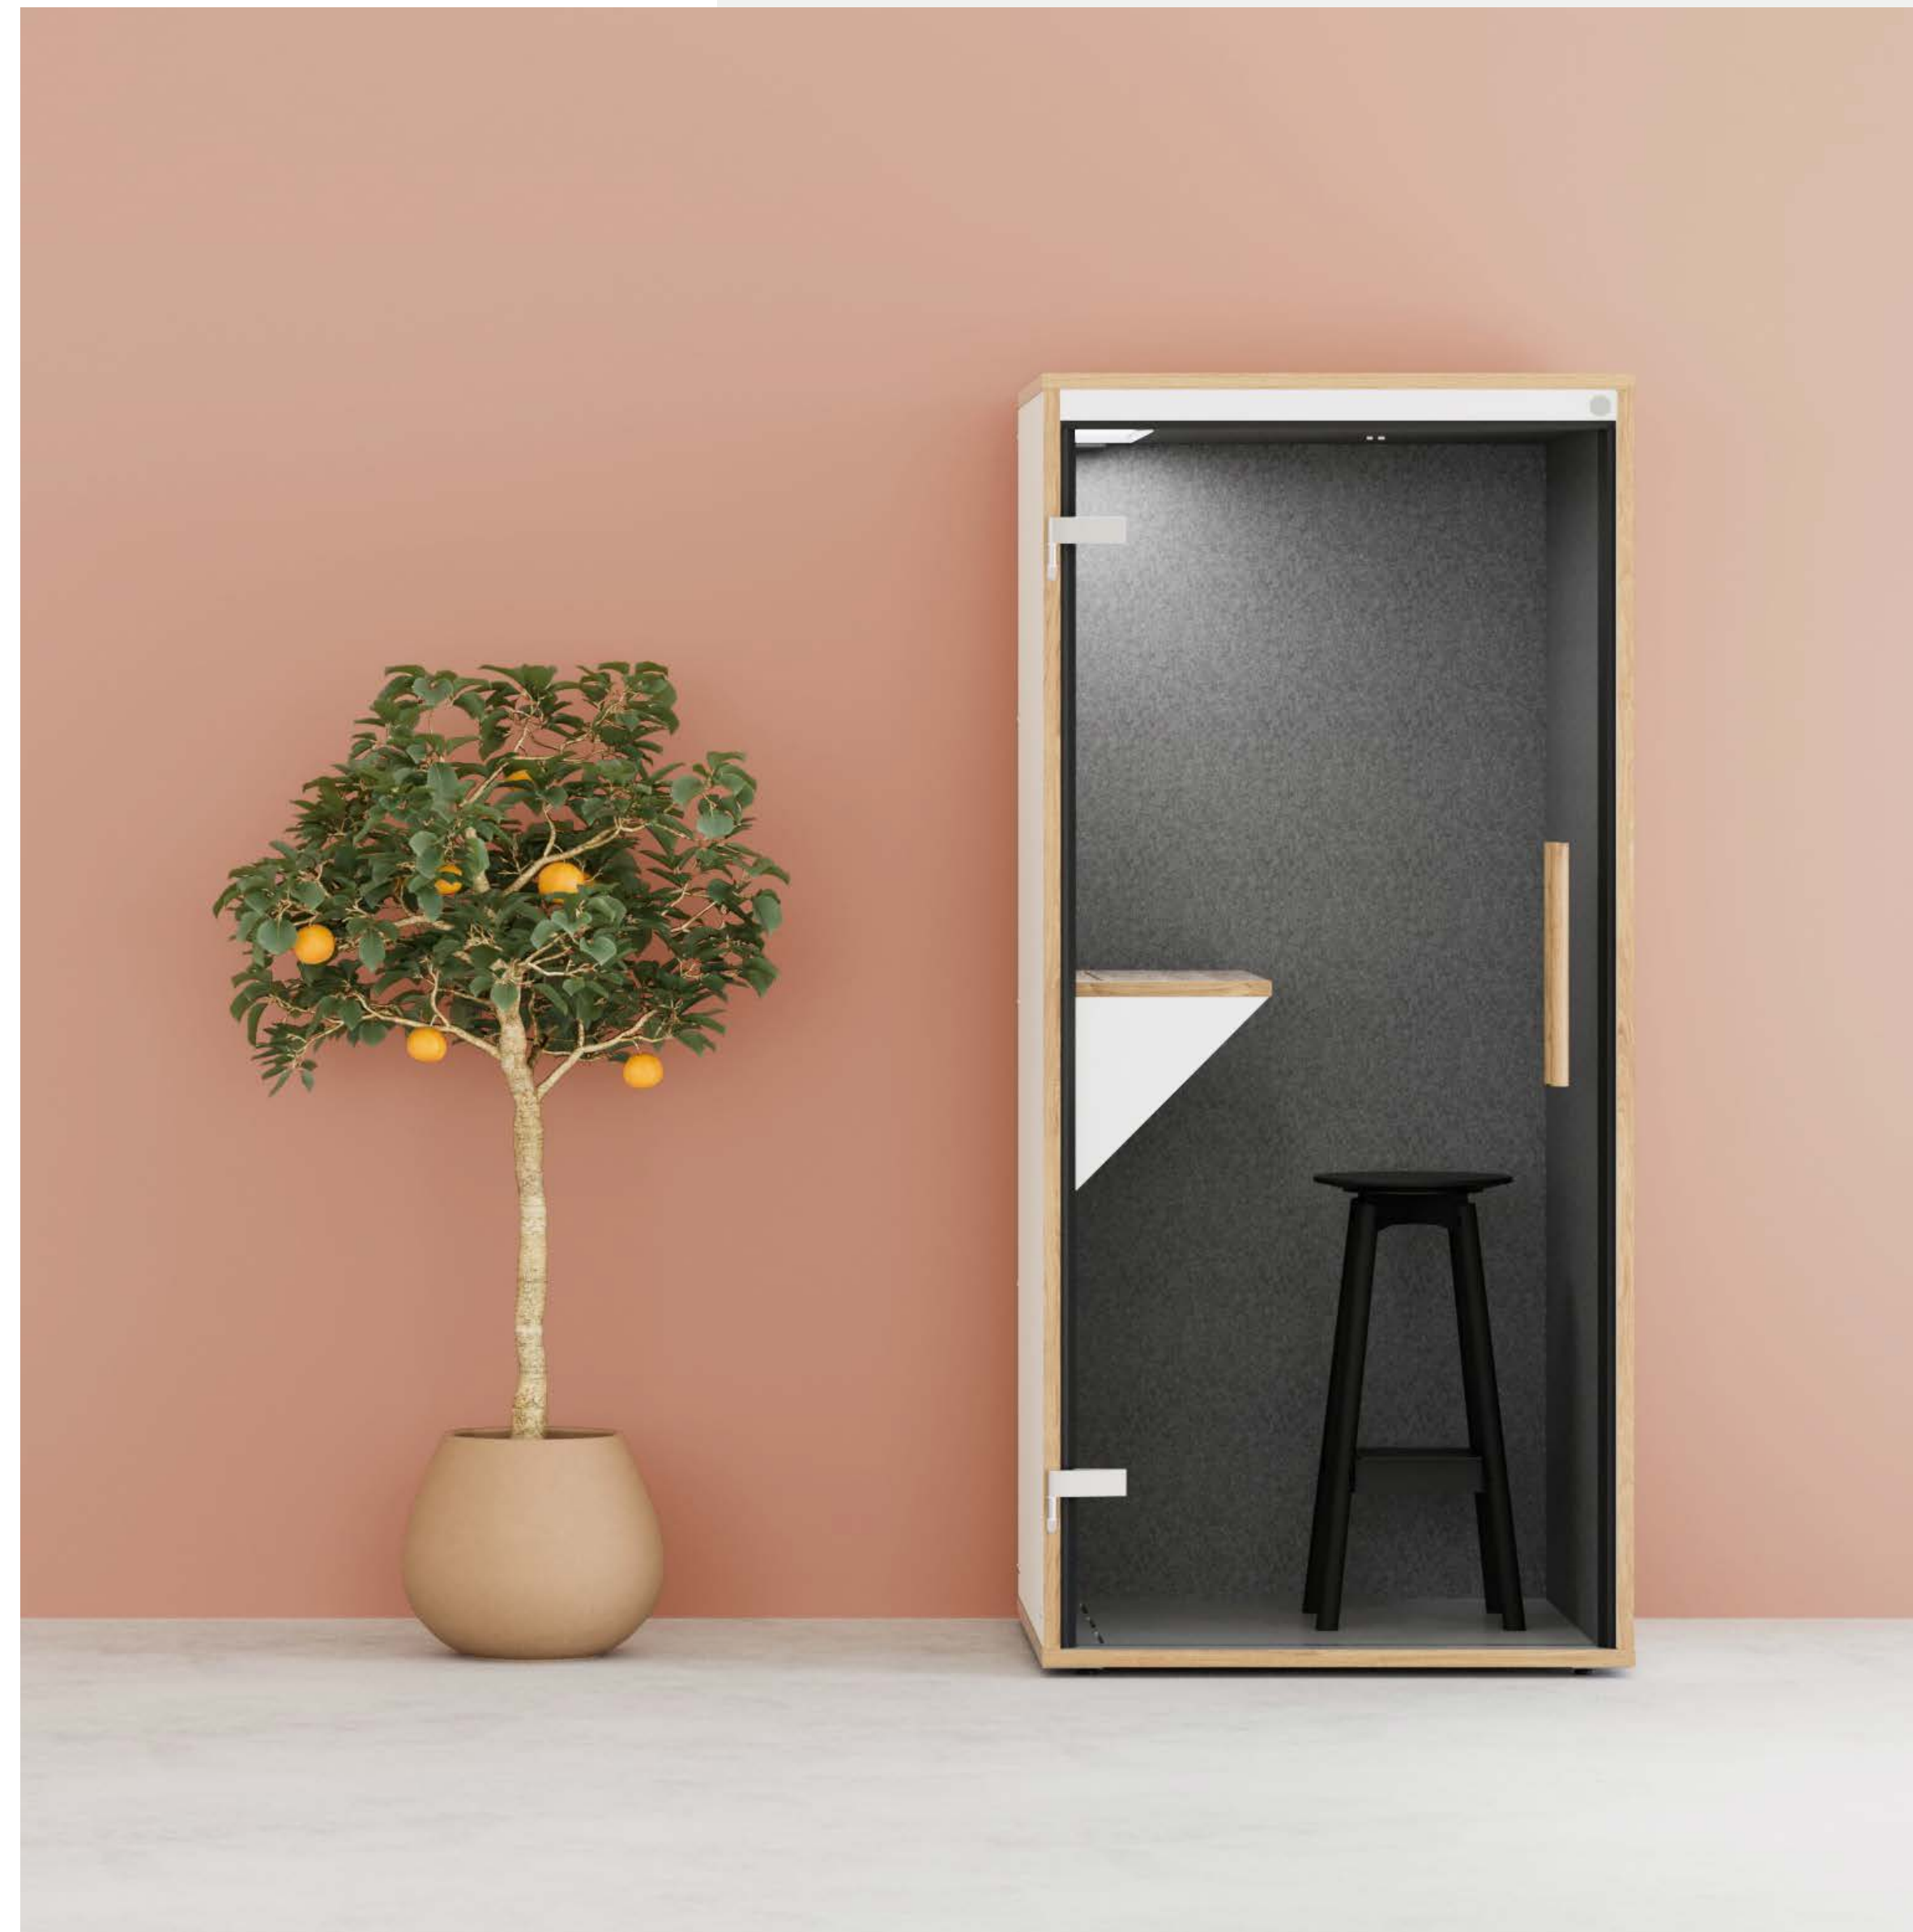

mute-labs SOLO

Jouw telefoonbox
voor 1 persoon