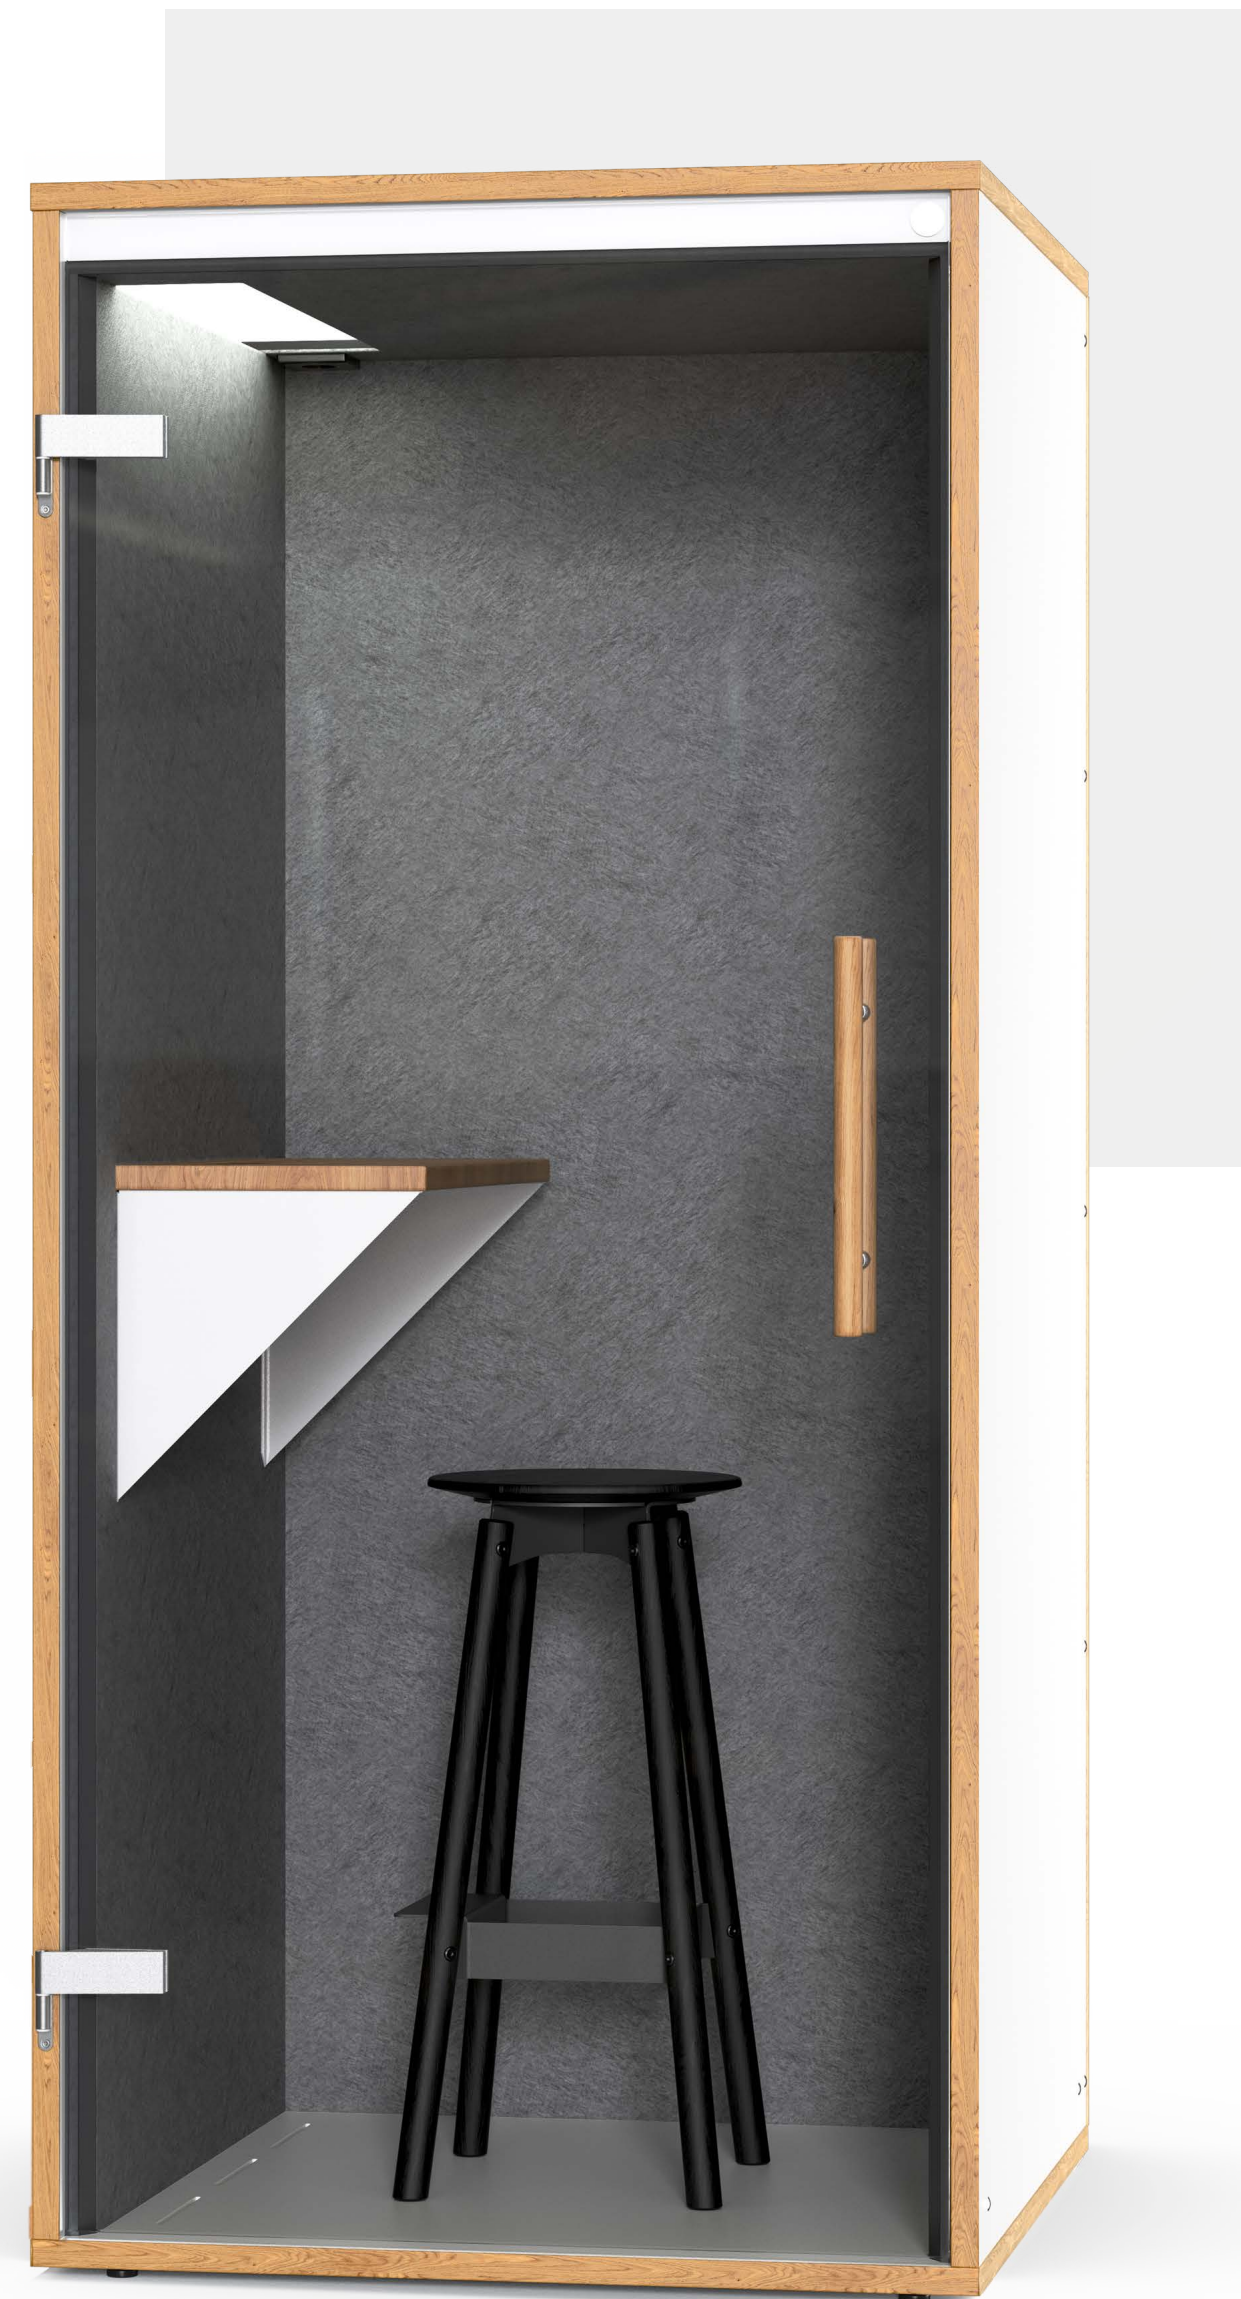

Onze telefoonbox: SOLO

Belangrijke elementen

LED verlichting
Geoptimaliseerd voor
videogesprekken

230V stopcontact + 2 * USB
Stroom voor jouw apparaten

Extra breed tafelblad
Laptop, notebook, koffie?
Wij weten er raad mee!

Stelvoeten
Staat stevig, zelfs
op oneffen vloeren

Stille ventilatie
Frisse lucht om
helder te denken

Glazen deur
Geluddicht en stabiel

Geluidsisolerende dubbele wanden
Geen geluid van buitenaf en
gesprekken blijven vertrouwelijk