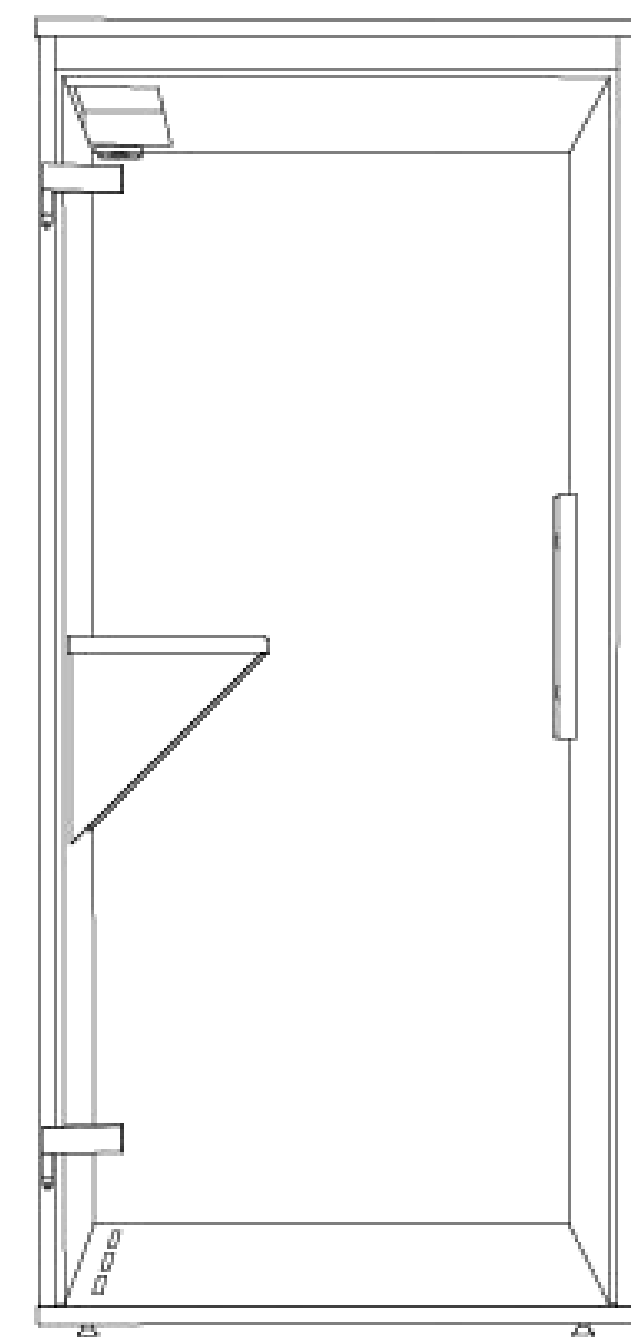

mute-labs SOLO

Specificaties

Gemaakt in Duitsland

Eenvoudige installatie

Geldteruggarantie

Afmetingen

	Buitenzijde	Binnenzijde	Tafel
Hoogte	217 cm	202 cm	110 cm
Breedte	100 cm	90 cm	70 cm
Diepte	100 cm	93 cm	33 cm